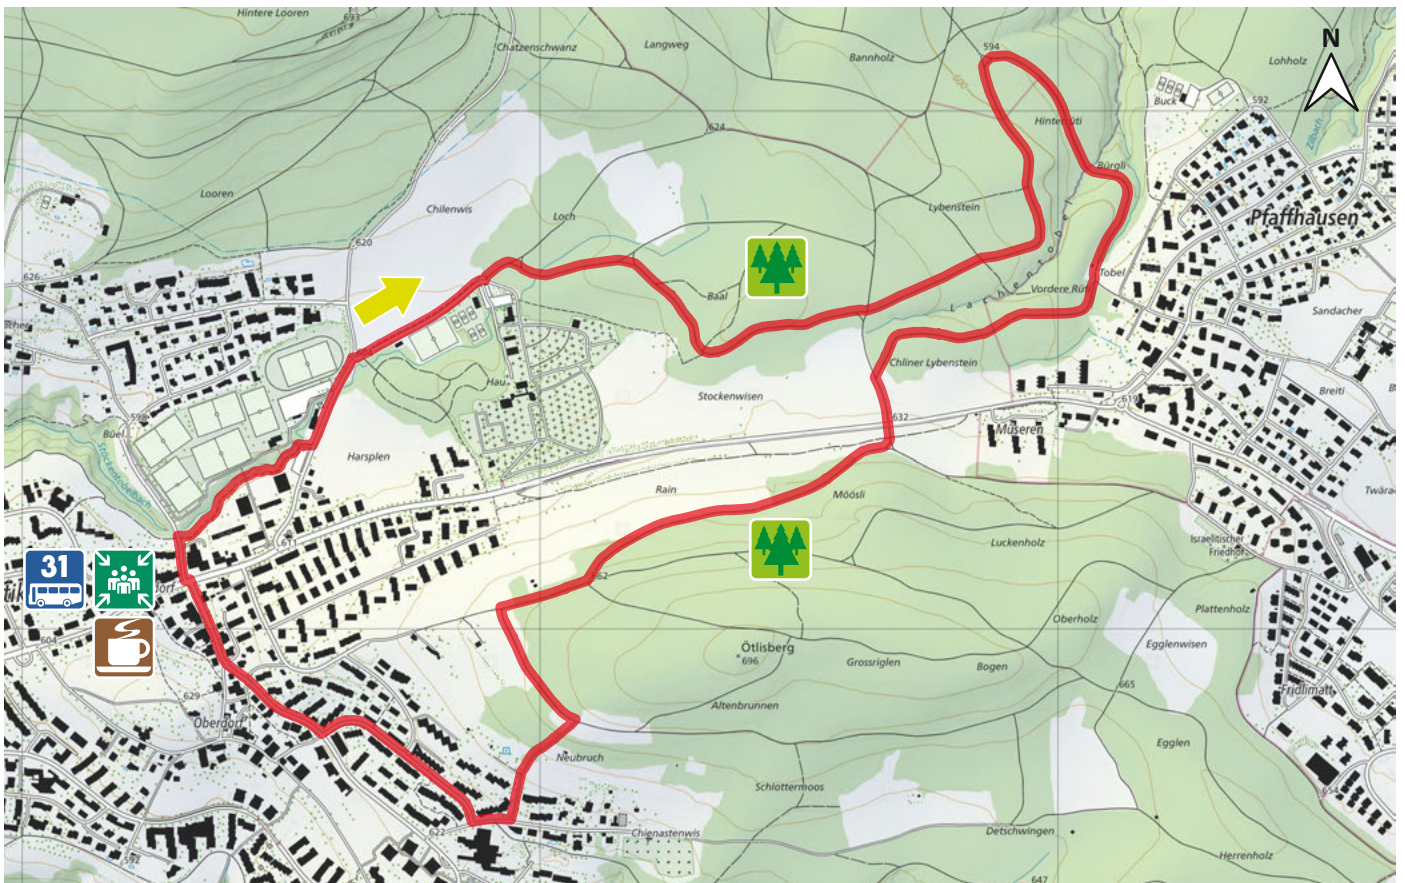

WISBACH

11

8053 ZÜRICH-WITIKON

6.1 km

m.ü.M.

Bushaltestelle Loorenstrasse

Bushaltestelle Loorenstrasse

Cafeteria GZ Witikon

Waldweg