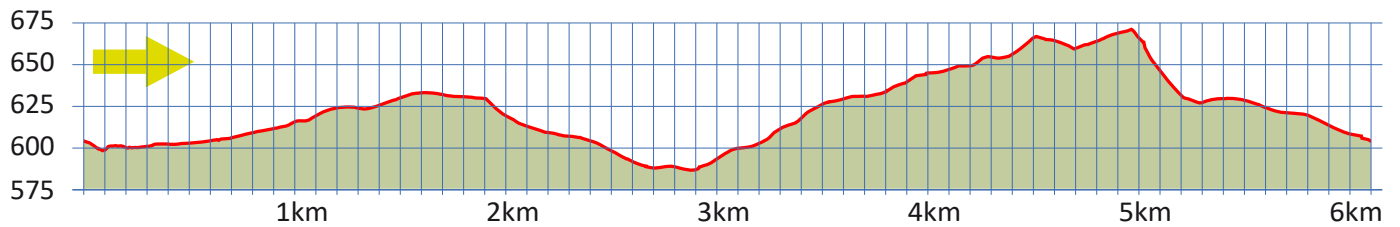

WISBACH

11

8053 ZÜRICH-WITIKON

6.1 km

m.ü.M.

Bushaltestelle Loorenstrasse

Bushaltestelle Loorenstrasse

Cafeteria GZ Witikon

Waldweg